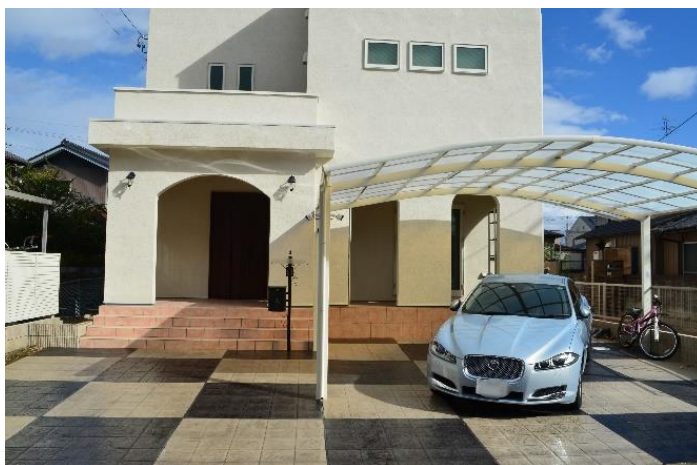

【その他】

保証金49万(退会後にご返金)

月額固定ロイヤリティ 6.9万/月

日本スタンプコンクリート協会年会費 3.9万/年

詳しくは、下記にお問合せください。

一般社団法人 日本スタンプコンクリート協会認定 タフテックス正規代理店本部 「タフテックス」検索
(株)ケー・ワイ・ビー SINCE 担当 角出 亘(スミデ ワタル) 携帯番号090-8866-2530
名古屋市中村区名駅3-20-20 TEL 0120-171-528 FAX 0568-88-7790